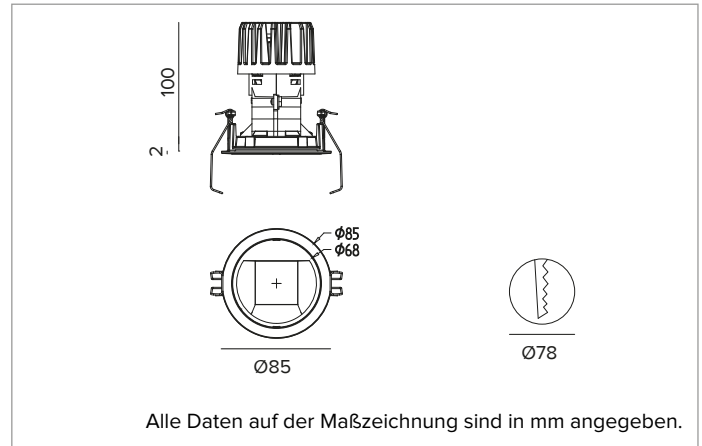

# 1T8550EL | CCTEVO WALL WASHER 78 LED-Einbau-Downlight als Trim-Version

	2700K	H(m)	D1(m)	D2(m)	Emax(lx)		
	Ra90	42°	73°				
	Fixture Power	13W	1	0.83	1.56	822	
	Source Flux	1507lm	2	1.65	3.11	205	
	Fixture Flux	913lm	3	2.48	4.67	91	
	Efficacy	68lm/W	4	3.31	6.23	51	
TS1393	Imax=625cd/klm	Imax	941cd	5	4.13	7.78	33

## MECHANISCHE MERKMALE

Wärmeabführung aus schwarz lackiertem Druckguss-Aluminium. Struktur aus schwarzem Thermoplast, Cut-Off-Front aus weiß lackiertem Thermoplast. Silikondichtung gegen das Eindringen von Wasser und Staub. Trim-Version mit weiß lackiertem integriertem Druckguss-Ring.  
**Farbe und Oberfläche:** Kreideweiß  
**Gewicht:** 0,35Kg  
**Version:** TRIM  
**Schutzart:** IP20 eingebauter Leuchtenteil  
**Schutzart:** IP54 von unten